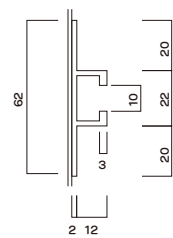

規制標識 323 最高速度 80 (Φ900)

低リップ 断面

A-A' 断面