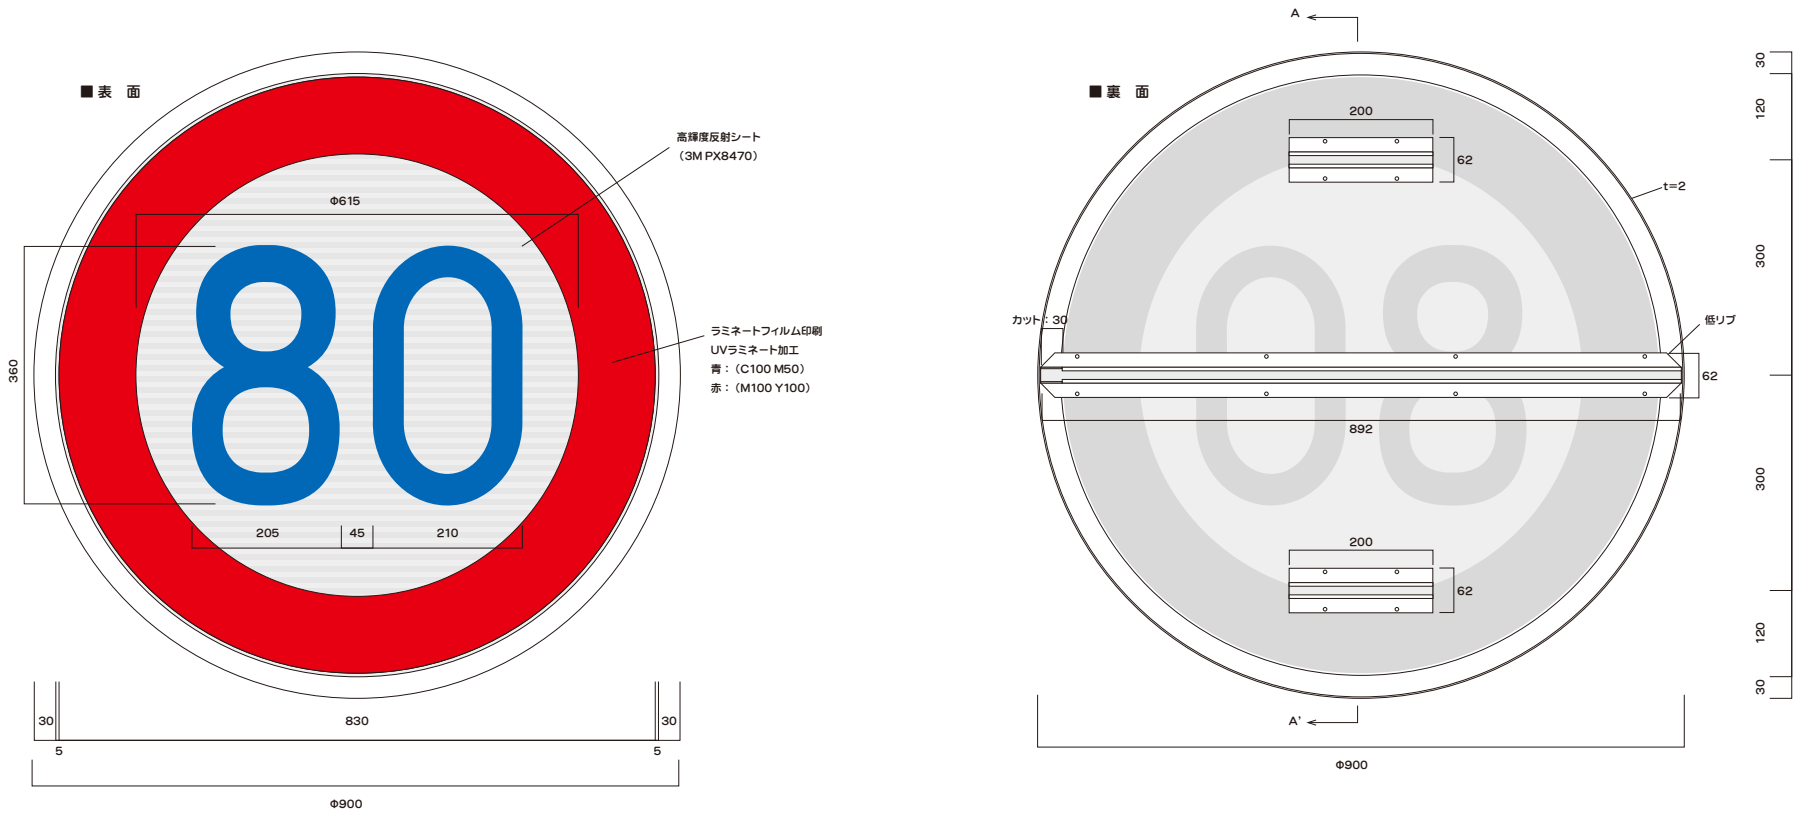

規制標識 323 最高速度 80 (Φ900)

低リップ 断面

A-A' 断面